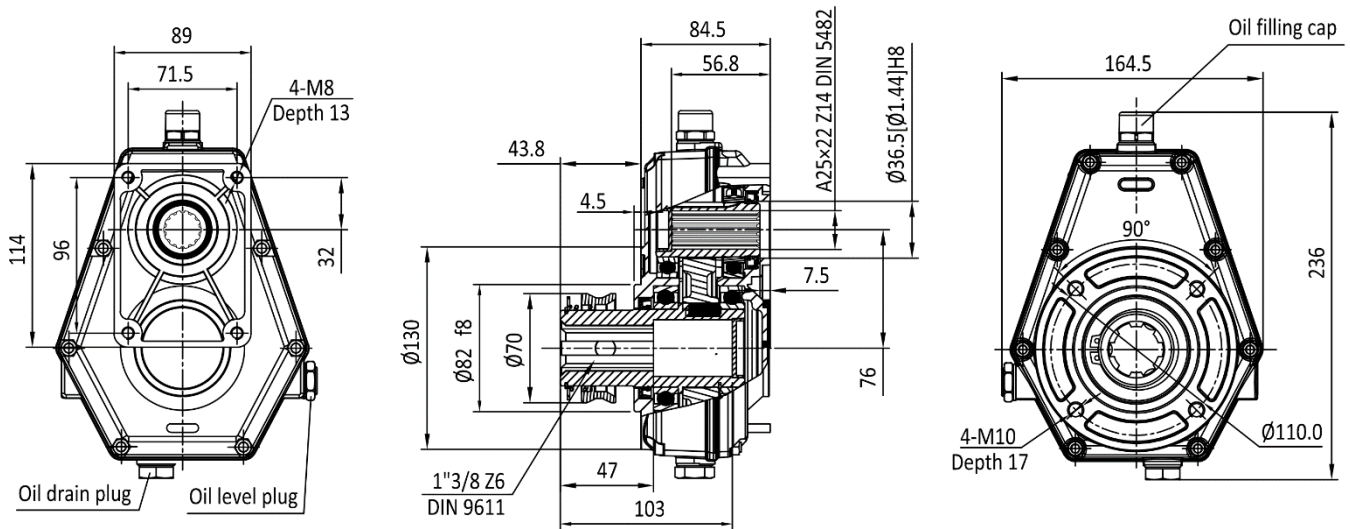

## DATASHEET – DIMENZIJE

<b>Connection:</b>	Female - 1" 3/8
<b>Revolution:</b>	max. 3000 rpm
<b>Input torque:</b>	159 Nm
<b>Output torque:</b>	42 Nm
<b>Input revolution:</b>	540 rpm
<b>Output revolution:</b>	2052 rpm
<b>For loads:</b>	10 kW
<b>Transmission ratio:</b>	1:3,8